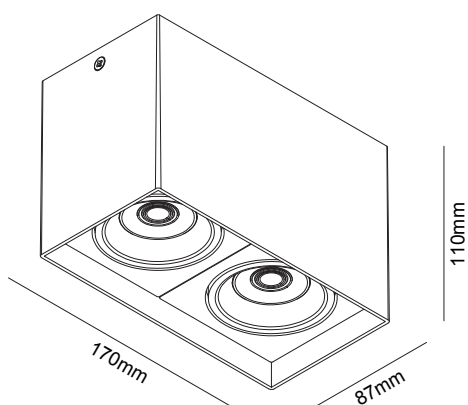

Gecko V2 Dobbel

Lyskilde	LED
Effekt	2x7W
Fargetemperatur	2000-3000K DW
Ra-index	> 90
Lumen	1240lm
Driftspenning	220-240 V
Frekvens	230/50-60 Hz
Driver	Elektronisk
Beskyttelsesgrad	IP20
Beskyttelsesglass I	nkludert
Reflektor spredning	36°
Farger	Hvit og sort
Kjøle metode	passiv
Dimbar	Triac Dim to warm
Mål	L170 x B87 x H110mm

Utenpåliggende Downlight.
Med Dim to warm. Lyskilden kan justertes i alle retninger.

Leveres i sort eller hvit utførelse .
Armaturhuset er i aluminium.

Vare nr.	Beskrivelse	Farge
DL-01-2031-20-9DW-14-36	LED 2x7W	Hvit
DL-01-2032-21-9DW-14-36	LED 2x7W	Sort